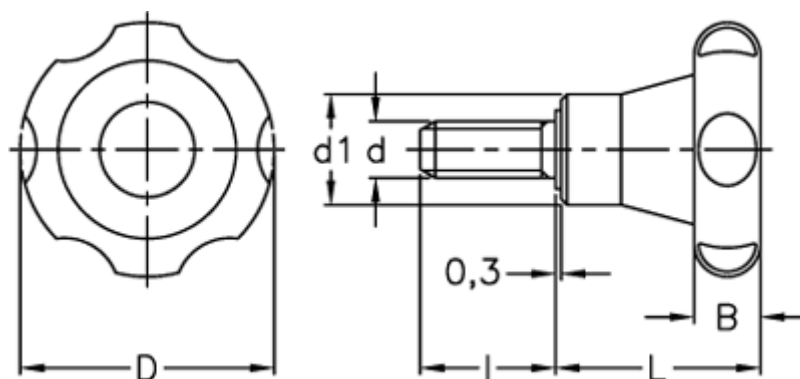

Varenummer: 2302075262
Beskrivelse: E+G Stjernegreb
VL.155/70 p-M10x50

Mål

B = 18
D = 69
d1 = 27
d 6g = M10
l = 50
L = 42